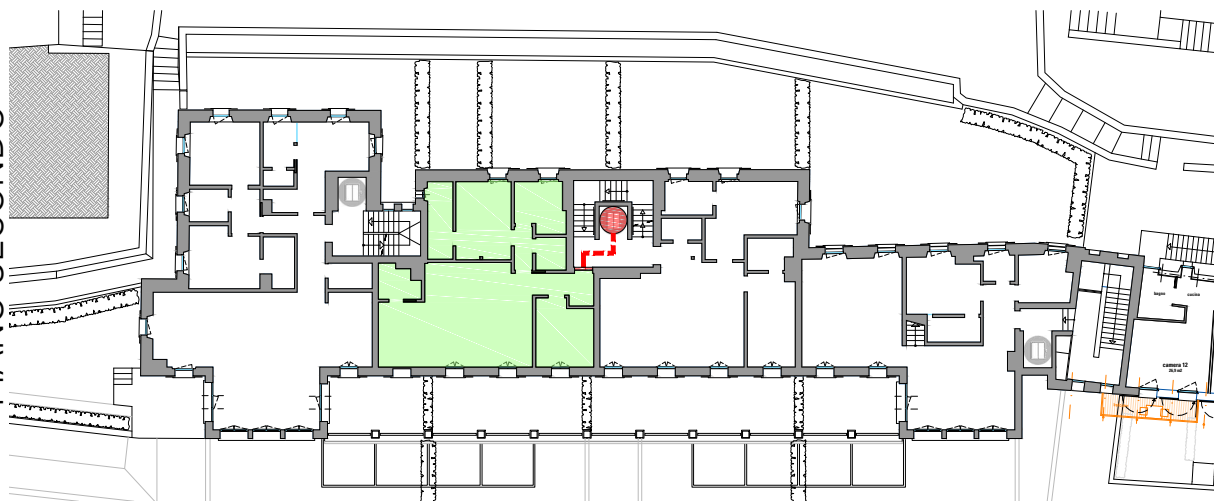

11

SUL
121.6 m²

terrazza
32.0 m²

giardino
-

posto auto
2

cantina
7,0 m²

PALAZZO PONCINI COLLINA D'ORO

BRUNO HUBER ARCHITETTI

renzettiPARTNERS

PIANO SECONDO

PIANO TERRENO

AUTORIMESSA

scala 1:100 - scheda con riserva di modifiche - agg.24-07/2020