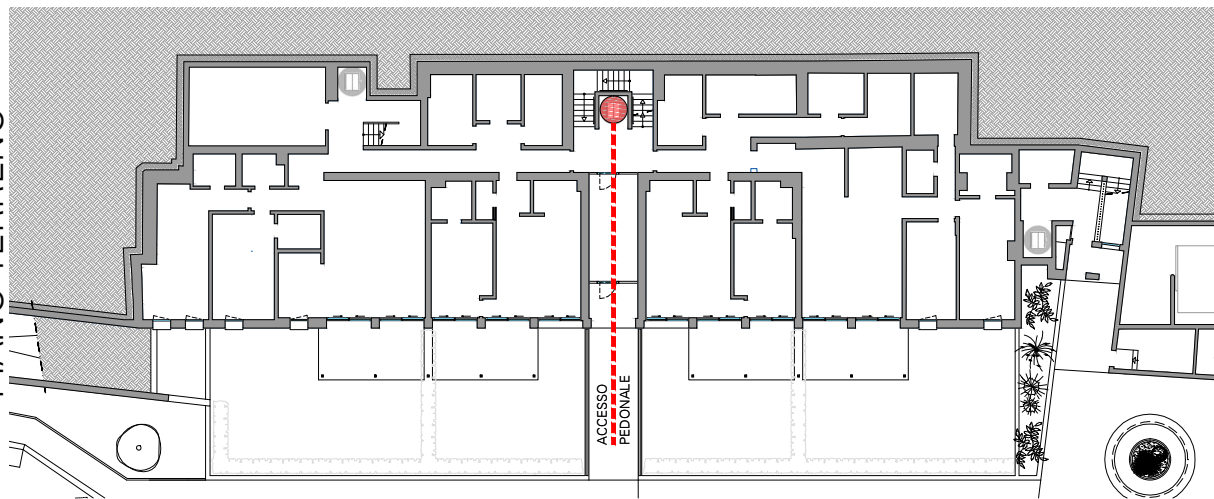

11

SUL
121.6 m²

terrazza
32.0 m²

giardino
-

posto auto
2

cantina
7,0 m²

PALAZZO PONCINI COLLINA D'ORO

BRUNO HUBER ARCHITETTI

renzettiPARTNERS

PIANO SECONDO

PIANO TERRENO

AUTORIMESSA

scala 1:100 - scheda con riserva di modifiche - agg.24-07/2020