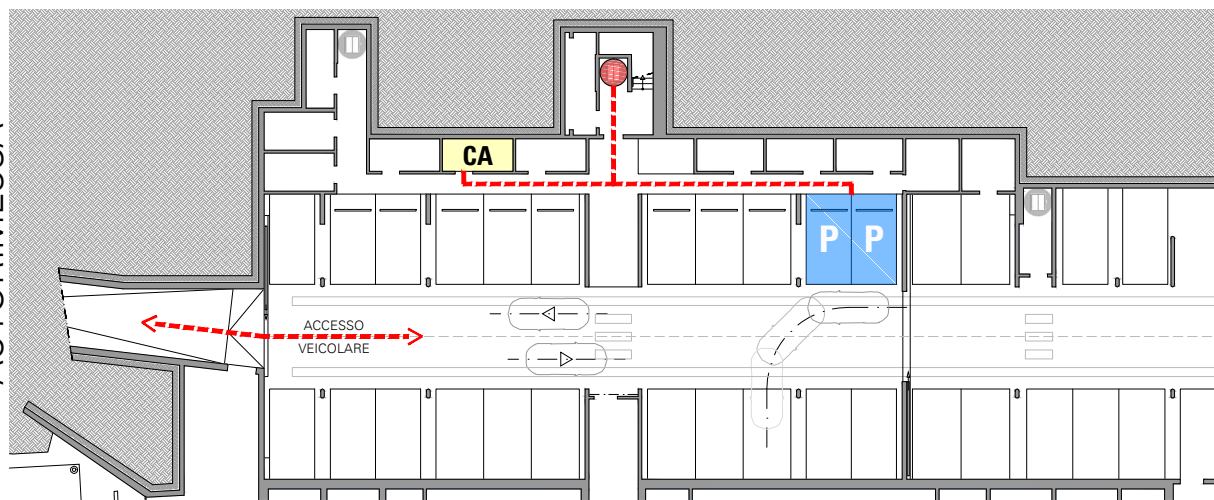

11

SUL
121.6 m²

terrazza
32.0 m²

giardino
-

posto auto
2

cantina
7,0 m²

PALAZZO PONCINI COLLINA D'ORO

BRUNO HUBER ARCHITETTI

renzettiPARTNERS

PIANO SECONDO

PIANO TERRENO

AUTORIMESSA

scala 1:100 - scheda con riserva di modifiche - agg.24-07/2020